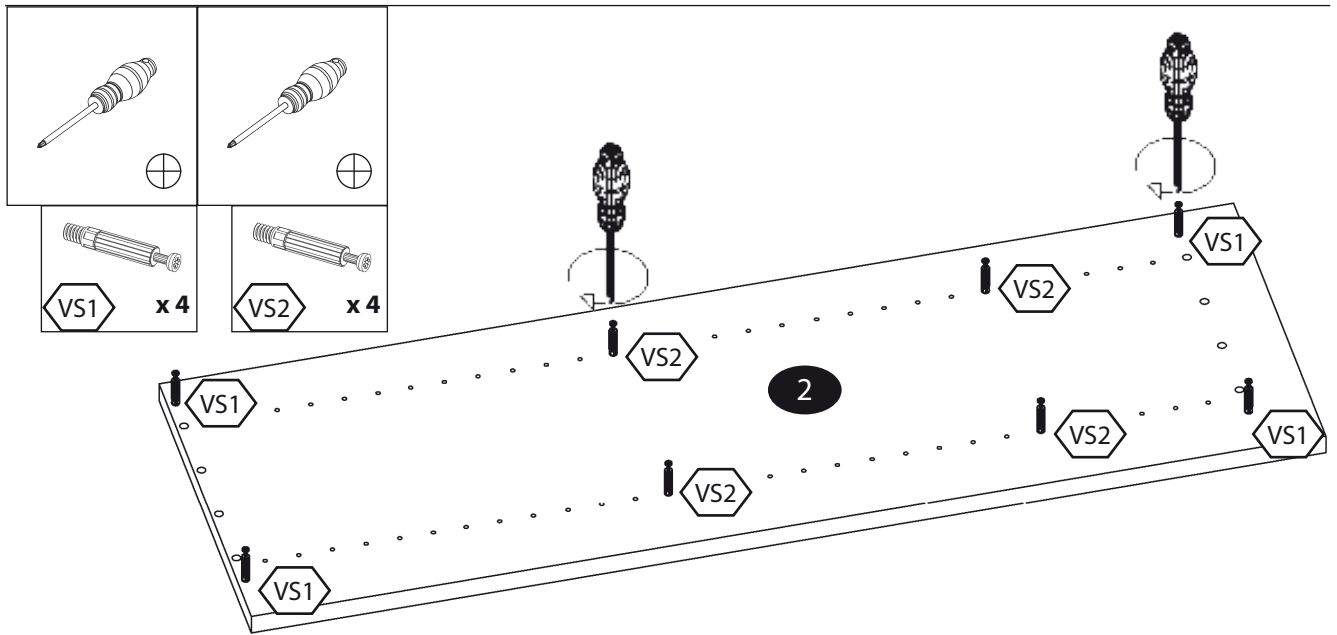

AUFBAUANLEITUNG

Artikel Nummer: 4706100/102

Regal/Raumteiler

Regal/Raumteiler

Zubehör

 <p>VS1</p> <p>16x</p>	 <p>EX1</p> <p>24x</p>	 <p>VS2</p> <p>8x</p>
 <p>VS12</p> <p>25mm</p> <p>2x</p>	 <p>ST7</p> <p>2x</p>	 <p>IS1</p> <p>2x</p>

- 1** x1 (74,4x34x2cm)
- 2** x1 (102,4x33x2cm)
- 3** x1 (102,4x33x2cm)
- 4** x2(35,2x31x2cm)
- 5** x1 (37,2x31x2cm)
- 6** x1 (37,2x31x2cm)
- 7** x2 (35,2x31x2cm)
- 8** x1 (74,4x33x2cm)

Regal/Raumteiler

1

2

3

Regal/Raumteiler

4

5

Regal/Raumteiler

6