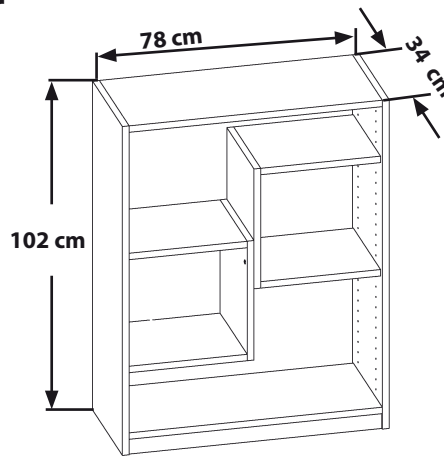

AUFBAUANLEITUNG

Artikel Nummer: 4706100/102

Regal/Raumteiler

Regal/Raumteiler

Zubehör

 <p>VS1</p> <p>16x</p>	 <p>EX1</p> <p>24x</p>	 <p>VS2</p> <p>8x</p>
 <p>VS12</p> <p>25mm</p> <p>2x</p>	 <p>ST7</p> <p>2x</p>	 <p>IS1</p> <p>2x</p>

- 1** x1 (74,4x34x2cm)
- 2** x1 (102,4x33x2cm)
- 3** x1 (102,4x33x2cm)
- 4** x2(35,2x31x2cm)
- 5** x1 (37,2x31x2cm)
- 6** x1 (37,2x31x2cm)
- 7** x2 (35,2x31x2cm)
- 8** x1 (74,4x33x2cm)

Regal/Raumteiler