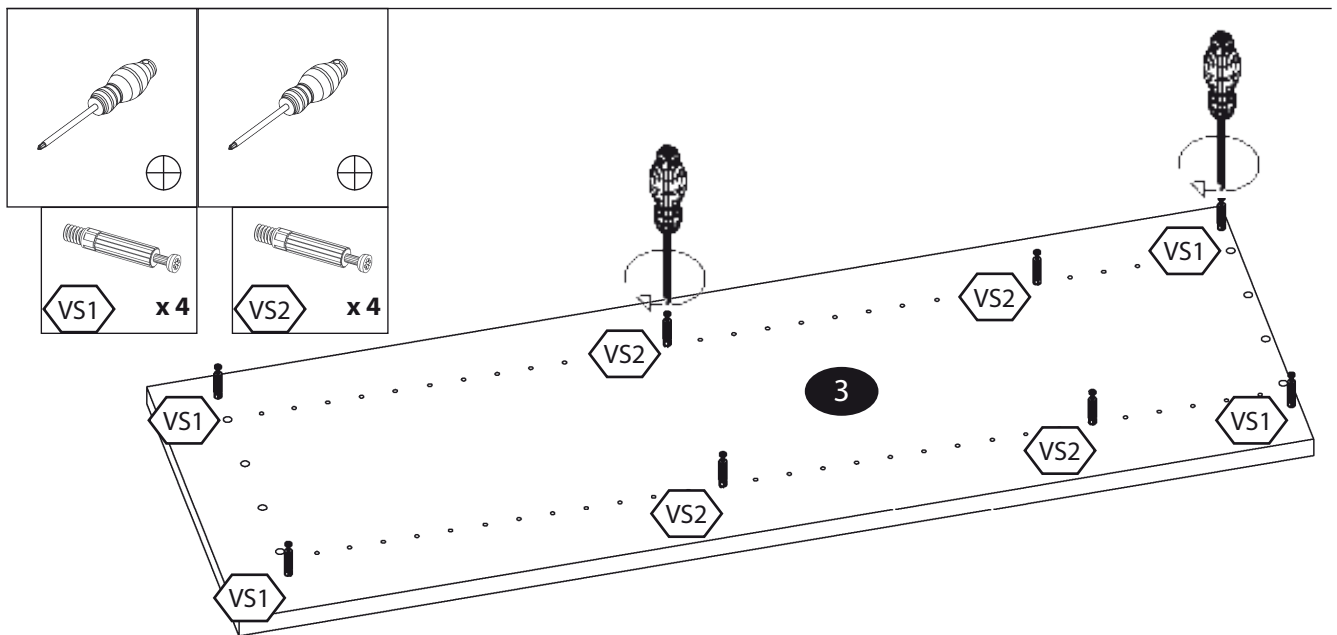

AUFBAUANLEITUNG

Artikel Nummer: 4706100/102

Regal/Raumteiler

Regal/Raumteiler

Zubehör

 <p>VS1</p> <p>16x</p>	 <p>EX1</p> <p>24x</p>	 <p>VS2</p> <p>8x</p>
 <p>VS12</p> <p>25mm</p> <p>2x</p>	 <p>ST7</p> <p>2x</p>	 <p>IS1</p> <p>2x</p>

- 1** x1 (74,4x34x2cm)
- 2** x1 (102,4x33x2cm)
- 3** x1 (102,4x33x2cm)
- 4** x2(35,2x31x2cm)
- 5** x1 (37,2x31x2cm)
- 6** x1 (37,2x31x2cm)
- 7** x2 (35,2x31x2cm)
- 8** x1 (74,4x33x2cm)

Regal/Raumteiler

1

2

3

Regal/Raumteiler

4

5

Regal/Raumteiler

6