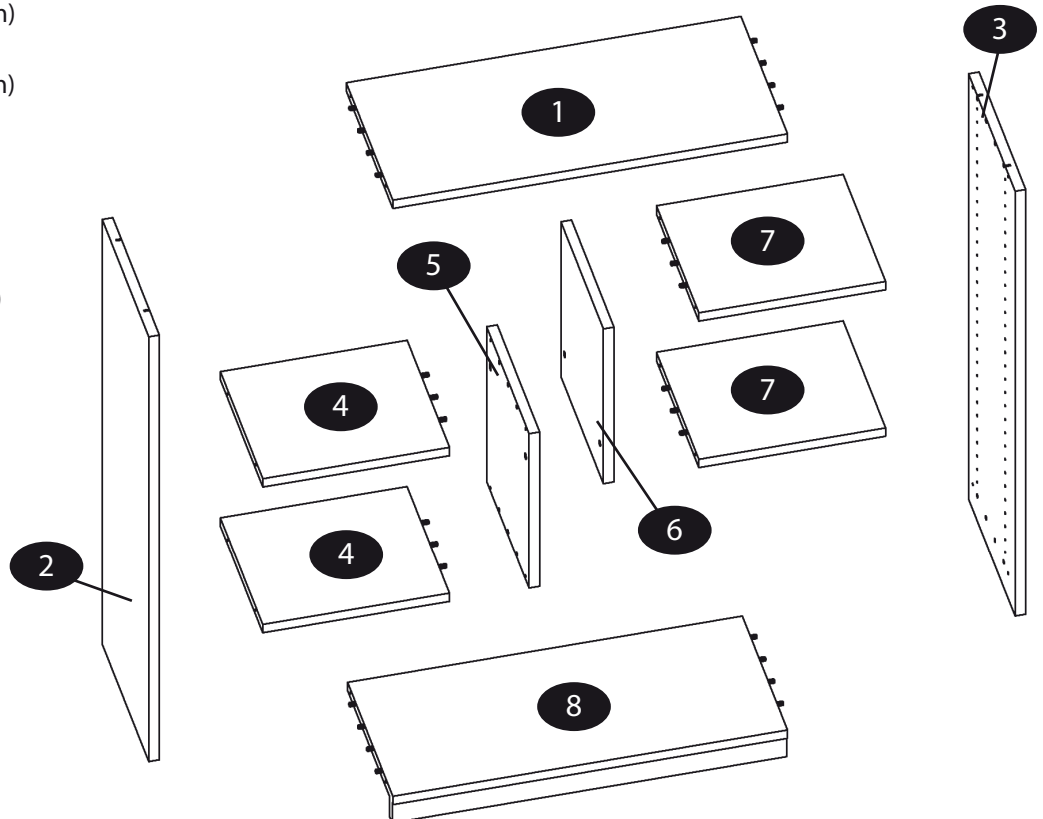

AUFBAUANLEITUNG

Artikel Nummer: 4706100/102

Regal/Raumteiler

Regal/Raumteiler

Zubehör

 <p>VS1</p> <p>16x</p>	 <p>EX1</p> <p>24x</p>	 <p>VS2</p> <p>8x</p>
 <p>VS12</p> <p>25mm</p> <p>2x</p>	 <p>ST7</p> <p>2x</p>	 <p>IS1</p> <p>2x</p>

- 1** x1 (74,4x34x2cm)
- 2** x1 (102,4x33x2cm)
- 3** x1 (102,4x33x2cm)
- 4** x2(35,2x31x2cm)
- 5** x1 (37,2x31x2cm)
- 6** x1 (37,2x31x2cm)
- 7** x2 (35,2x31x2cm)
- 8** x1 (74,4x33x2cm)

Regal/Raumteiler

1

2

3

Regal/Raumteiler

4

5

Regal/Raumteiler

6